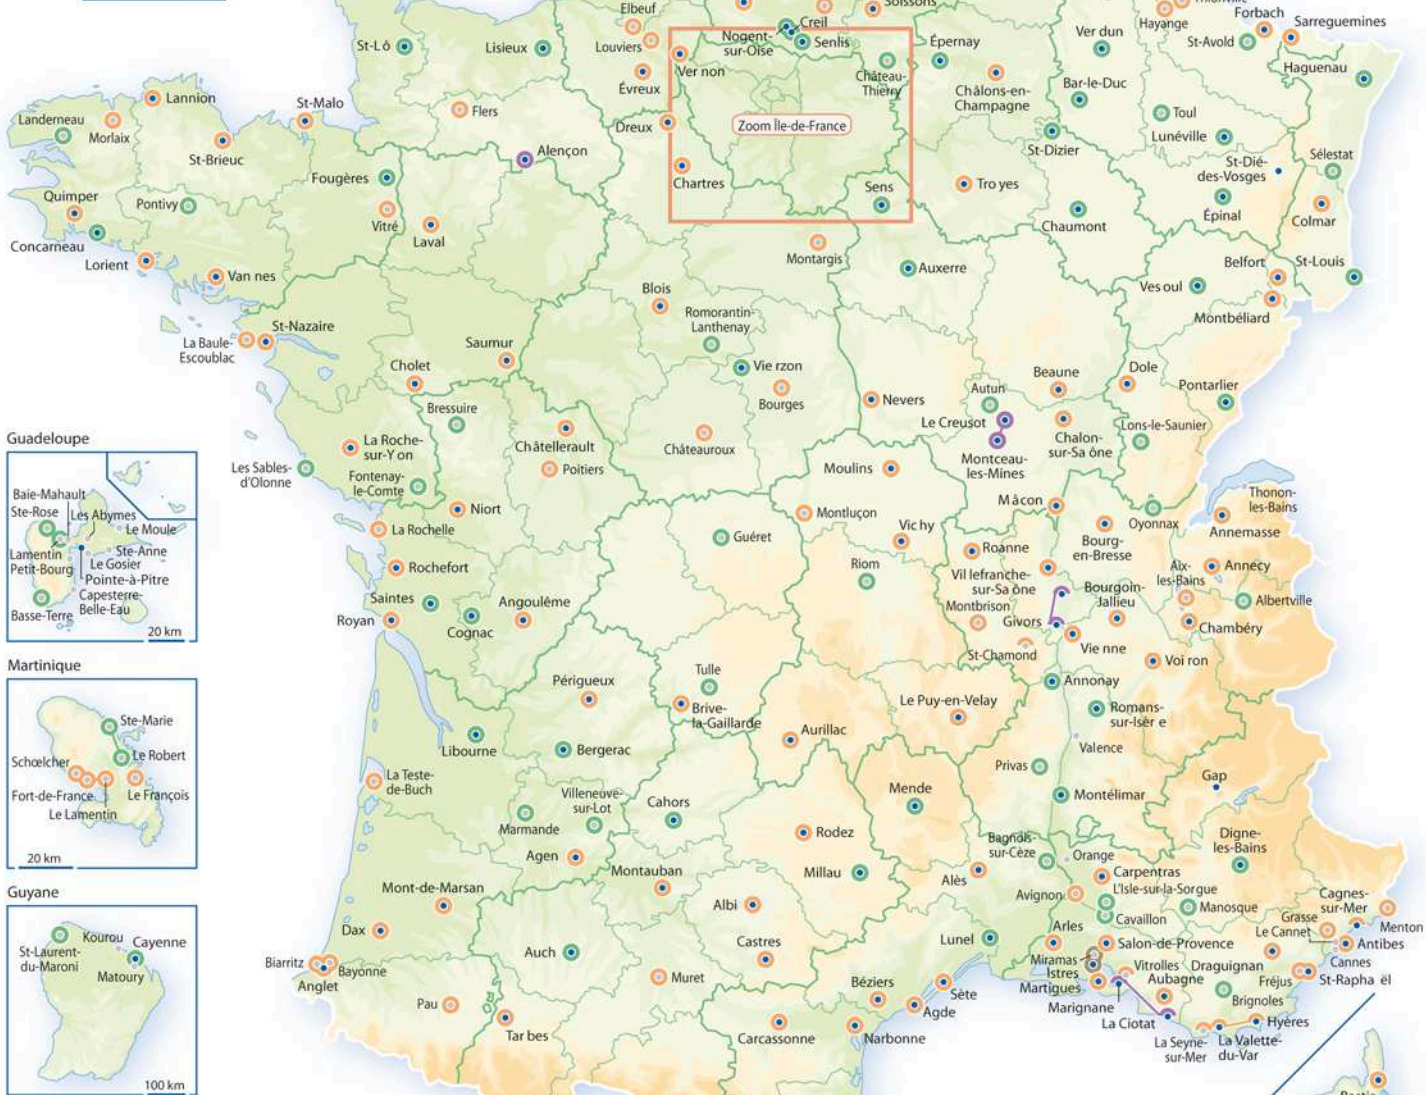

100 km

Guadeloupe

Martinique

Guyane

Ile-de-France

© Cartographie Fabrice Le Goff

Mayotte

Réunion

Nouvelle-Calédonie

Tahiti