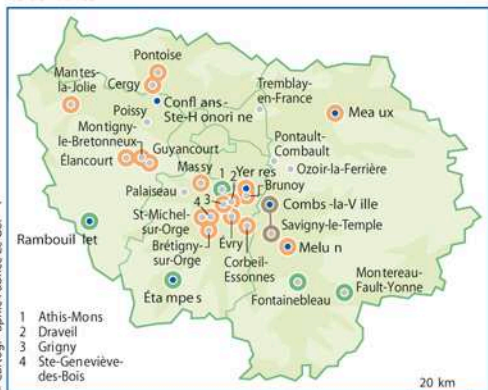

100 km

Guadeloupe

Martinique

Guyane

Ile-de-France

© Cartographie Fabrice Le Goff

Mayotte

Réunion

Nouvelle-Calédonie

Tahiti