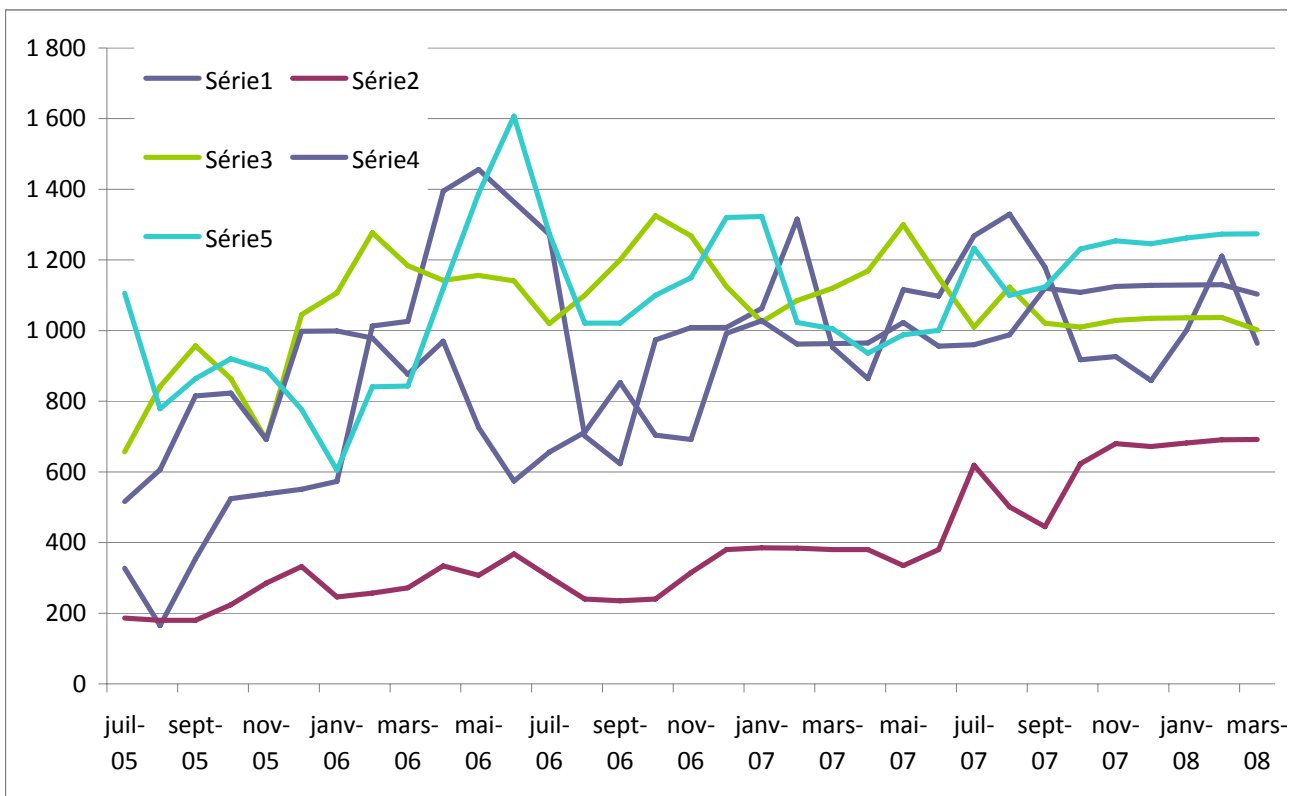

Evolution quotidienne du nombre de visiteurs

Comparatif :

Nous observons une hausse de 7% sur le mois de mars par rapport au mois de février pour le nombre de visiteurs.

Comparatif entre plusieurs sites du nombre de moyen de visiteurs par jc

Moyenne annuelle :

Comparatif entre année :

Année	Visiteur par mois
2004	4 243
2005	11 169
2006	32 402
2007	32 424

Année	Mai	Juin	Juillet	Août	Septembre	Octobre	Novembre
2005	Moy./J 220	327	165	354	524	538	551
2006	Moy./J 1 364	1 272	702	623	974	1 009	1 009
2007	Moy./J 1 097	1 268	1 180				
Progression	-20%	0%	68%	76%	86%	87%	0%