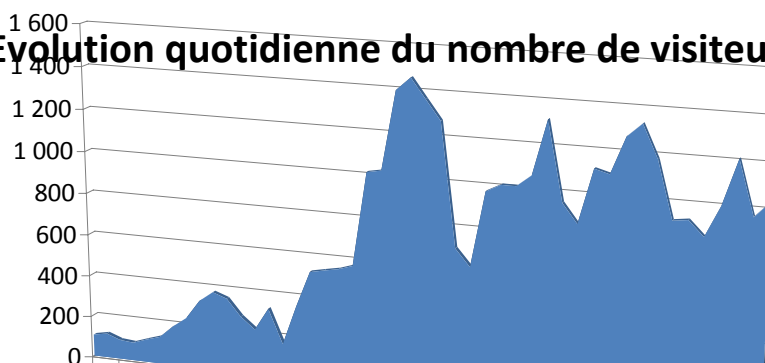

Evolution quotidienne du nombre de visiteurs

Comparatif :

Nous observons une hausse de 7% sur le mois de mars par rapport au mois de février pour le nombre de visiteurs.

Comparatif entre plusieurs sites du nombre de moyen de visiteurs par jc