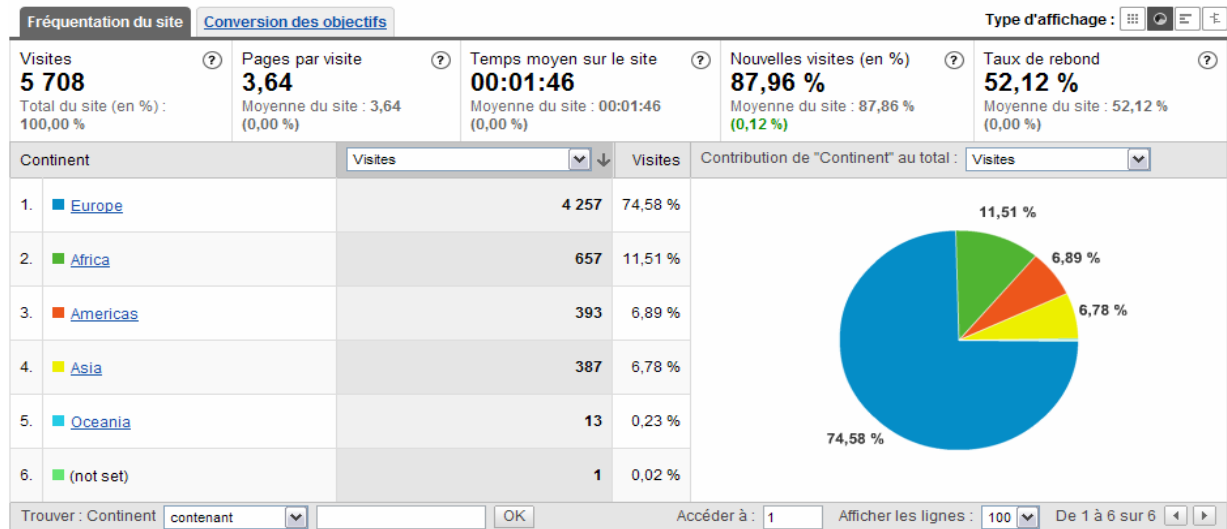

6. Complexe olympique Montreal	6. Piscine couverte Nogent sur O	6. Stade Casablanca
7. Stade Casablanca	7. Stade Casablanca	7. Silhouette Tower
8. Stade Khalifa	8. Khalifa Sport City	8. Khalifa Sport City
9. Stade Aspire	9. Piscine couverte Deauville	9. Piscine Kirchberg
10. Complexe Les pyramides	10. Complexe Olympique de Mor	10. Complexe Olympique de Mor

déc-06

1. Stade du Parc des Princes
2. Casino de toulouse
3. Canceropole de Toulouse
4. Casablanca
5. Kalifa Stadium
6. Stade Agadir
7. Silhouette Tower
8. Aspire Doha
9. Complexe Olympique de Montr

#####

1. Stade du Parc des Princes
2. Casino de toulouse
3. Canceropole de Toulouse
4. Artwork
5. Stade Agadir
6. Khalifa Stadium
7. Silhouette Tower
8. Stage Casablanca
9. Complexe Olympique de Mont

octore 2006

1. Stade du Parc des Princes
2. Canceropole de Toulouse
3. Stade Casablanca
4. Casino de toulouse
5. Stade Agadir
6. Complexe Olympique de Monti
7. Silhouette Tower
8. Khalifa Sport City
9. Stade Marrakech

5 708 visites, provenant de 6 continent(s).

Niveau de détail : [Ville](#) | [Pays/Territoire](#) | [Sous-continent](#) | Continent Segment : [Sélectionner...](#)

Mots clés utilisés dans les moteurs de recherche :

roger taillibert
taillibert
casino toulouse
agence d'architecture
aspire qatar
piscine nogent sur oise
piscine des tourelles
stade du maroc
agence taillibert
casino de toulouse
officers club abu dhabi
stad maroc
piscine kirchberg
cabinet d'architecture

piscine de nogent
plan parc des princes
velodrome bordeaux
daf france
lycée paul robert
abu dhabi officers club
complexe sportif en france
piscine nogent
stade des princes
coca cola grigny
hopital de mende
stade au maroc
stade de casablanca
usine coca cola

piscine de deauville
piscine olympique kirchberg
claudius rigaud
ensa chamonix
piscine des tourelles paris
piscine oise
qatar silhouette tower
qatar sport
qatar tower
taillibert roger
toulouse casino
tribune parc des princes
vélodrome bordeaux
casino toulouse ramier